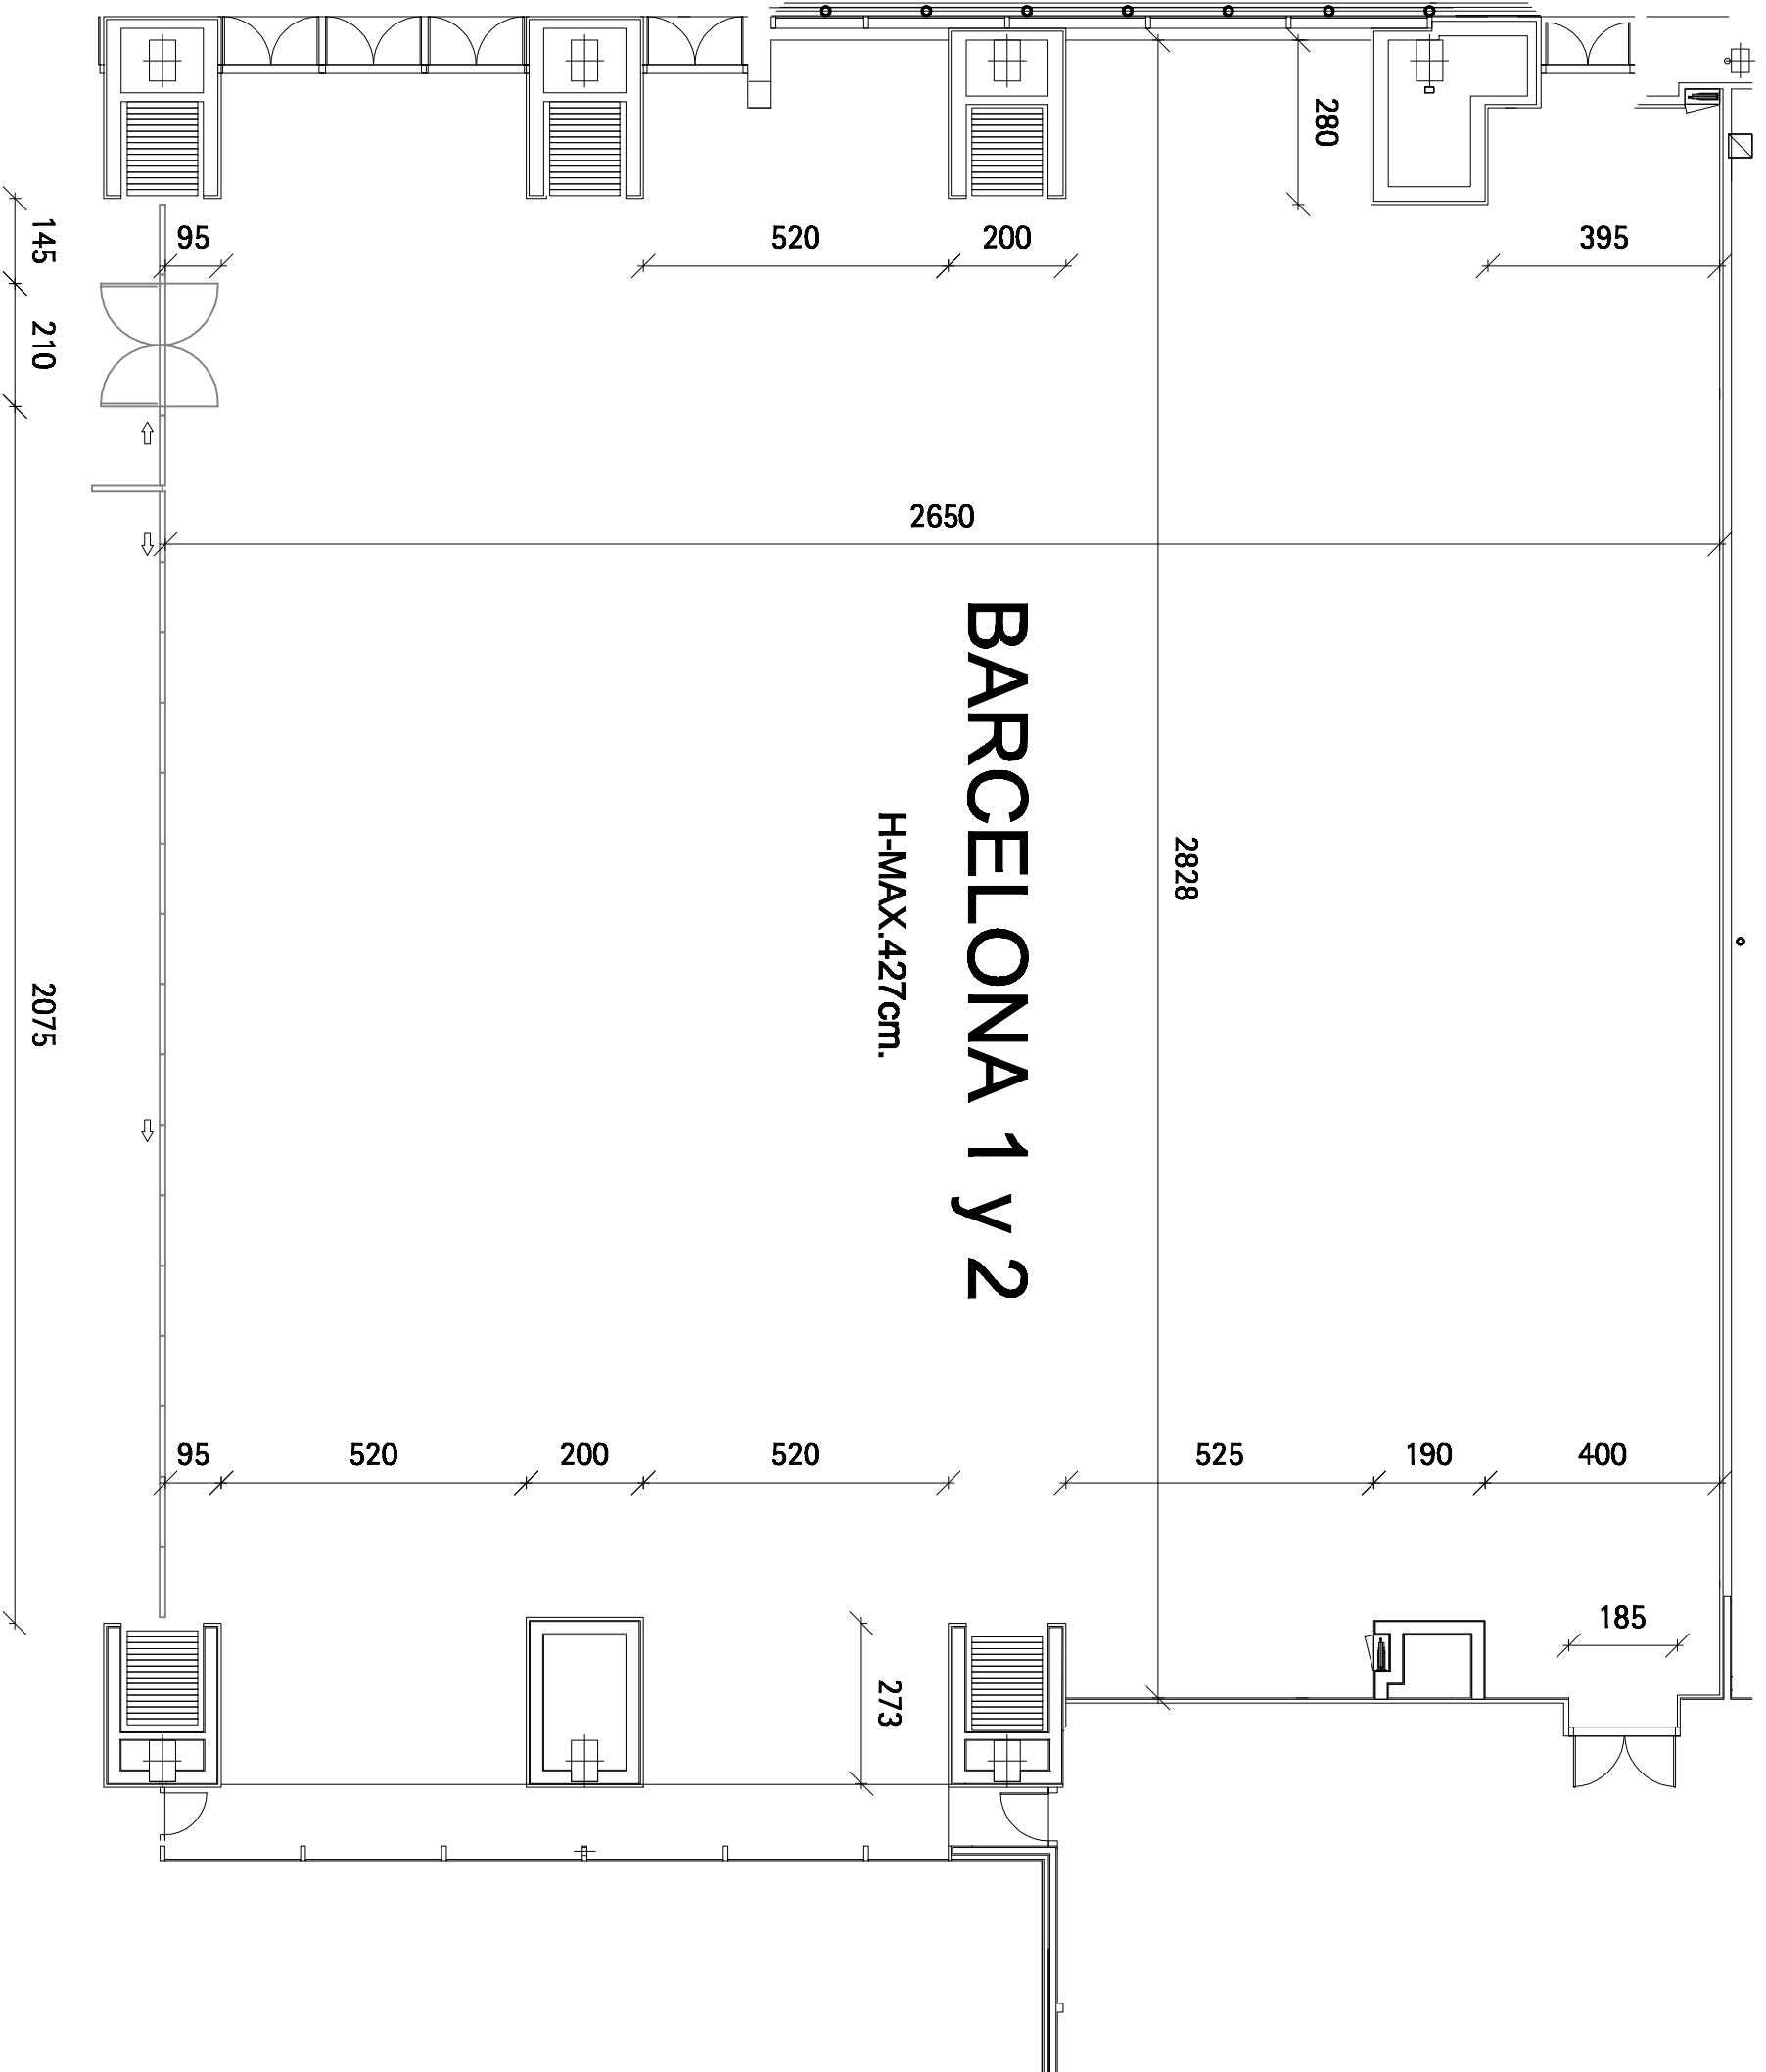

PUERTAS ACCESO
139 x 249 cm. PASO LIBRE

SALAS BARCELONA 1 Y 2
PLANO 6, COTAS GENERALES.